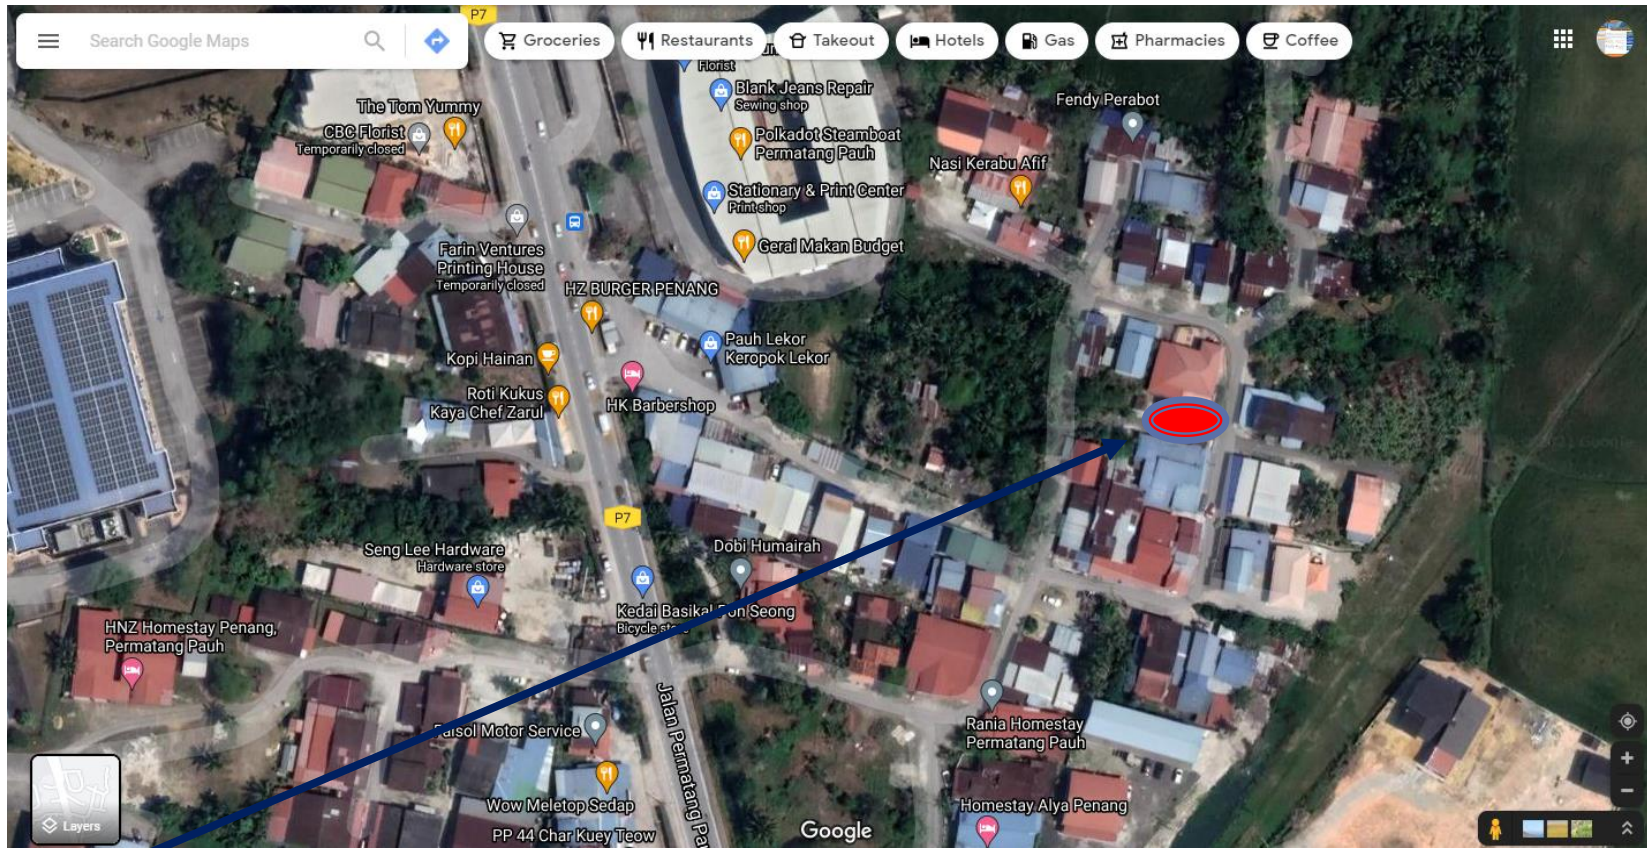

LOKASI BINA RUMAH DI KAMPUNG BELAH DUA

LOKASI BINA RUMAH DI KAMPUNG BELAH DUA (OTHTMAN BIN MANSOR)

KOORDINAT 5.38088,100.42126